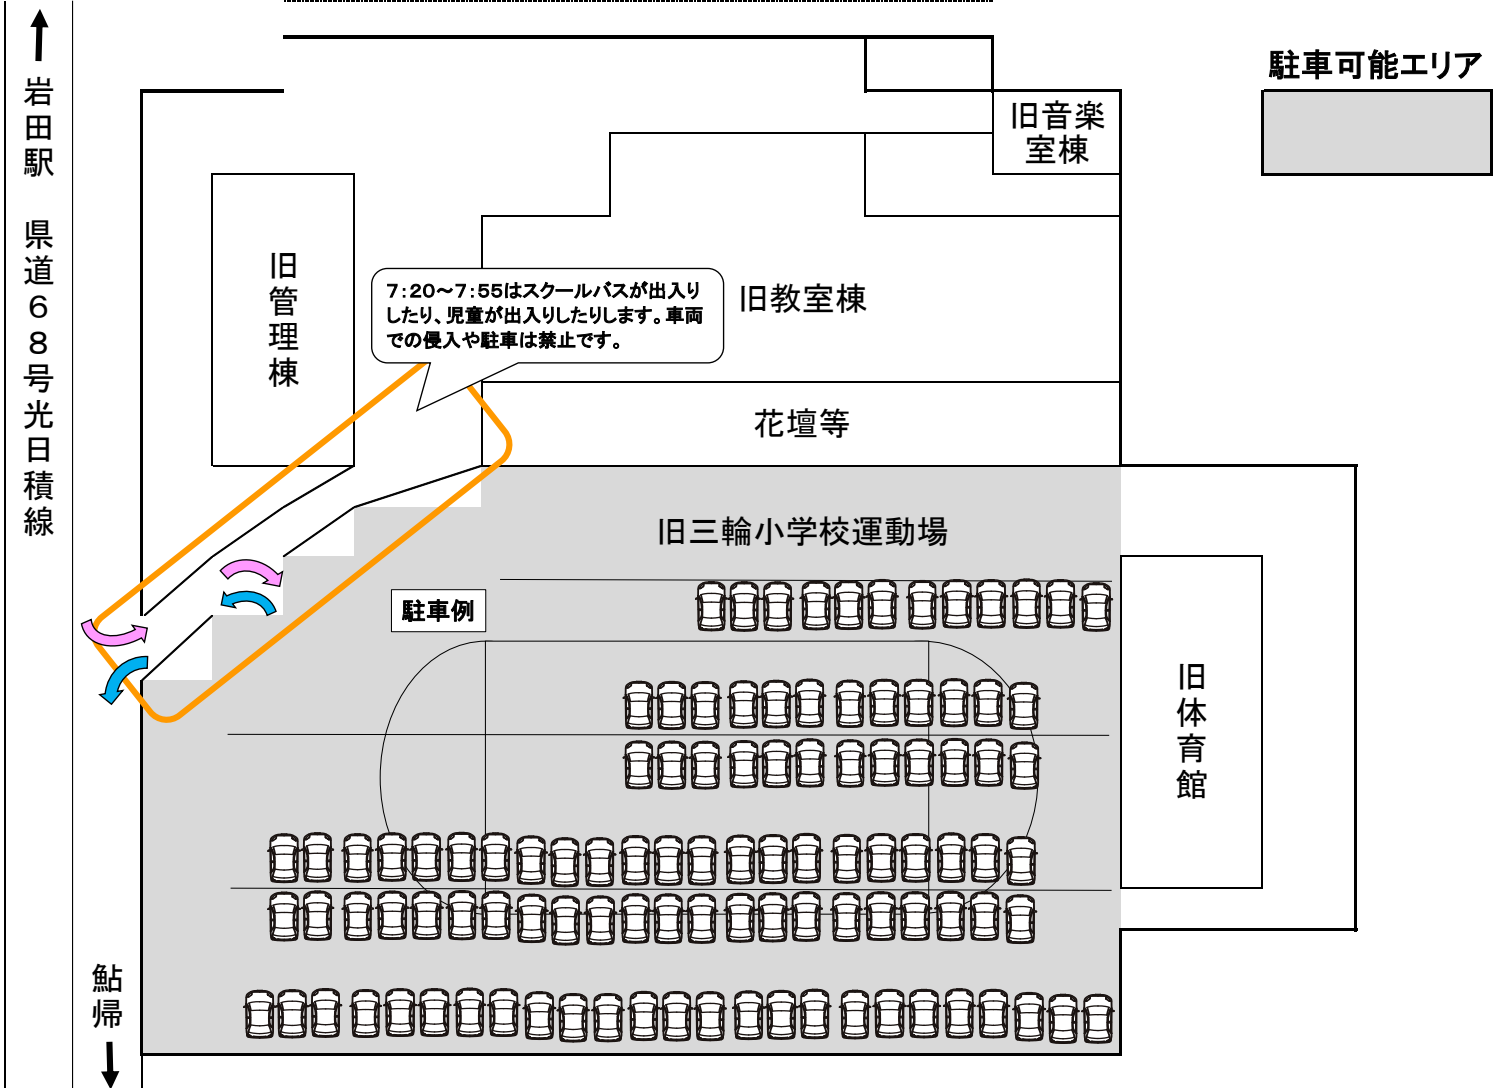

令和7年度 大和小学校 運動会 第2駐車場について

大和小学校運動場の駐車スペースは家庭数分しかありません。1家庭1台でお願いしています。その他の来場者のために、旧三輪小学校運動場を第2駐車場として開放します。

- ◆駐車可能時間は8:00~14:00とします。
- ※7:20~7:55はスクールバスが出入りしたり、児童が出入りしたりする可能性があるため、車両での侵入や駐車は絶対にされませんようお願いします。
- ◆出入口は、旧三輪小学校正門のみです。
- ◆児童の登校時間以降、係員等はおられません。各自で安全に十分注意してご利用ください。
- ※駐車場内での事故やトラブル等につきましては、大和小学校及び大和小学校PTAは責任を負いかねますので予めご了承ください。
- ◆駐車の基本となる白線等を引いておきます。それらを活用しながら、お互いが気持ちよくご利用できるよう駐車いただきますようお願いいたします。
- ◆大和小学校までは、徒歩で17分(1.2km)ほどかかります。時間の見通しをもってご利用ください。
- ◆大和コミュニティセンターや大和総合病院、商業施設等への駐車はご遠慮ください。